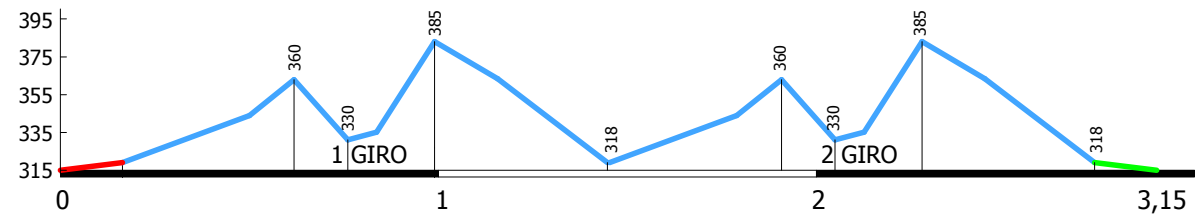

## RAGAZZE

Lunghezza 1,15 km  
Dislivello 55 m

## RAGAZZI

Lunghezza 1,70 km  
Dislivello 82 m

## CADETTE

Lunghezza 2,30 km  
Dislivello 130 m

## ALLIEVI

Lunghezza 4,55 km  
Dislivello 253 m